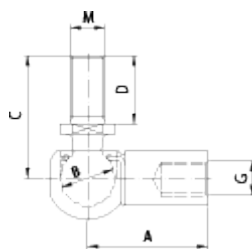

Varenummer: 04HWS35
Beskrivelse: Stabilus Industry Line Kuglevinkel Stål
Type WS35 M8/Ø16

Mål

A = 35
B = 16
C = 36
G = M8
MxD = M10x20